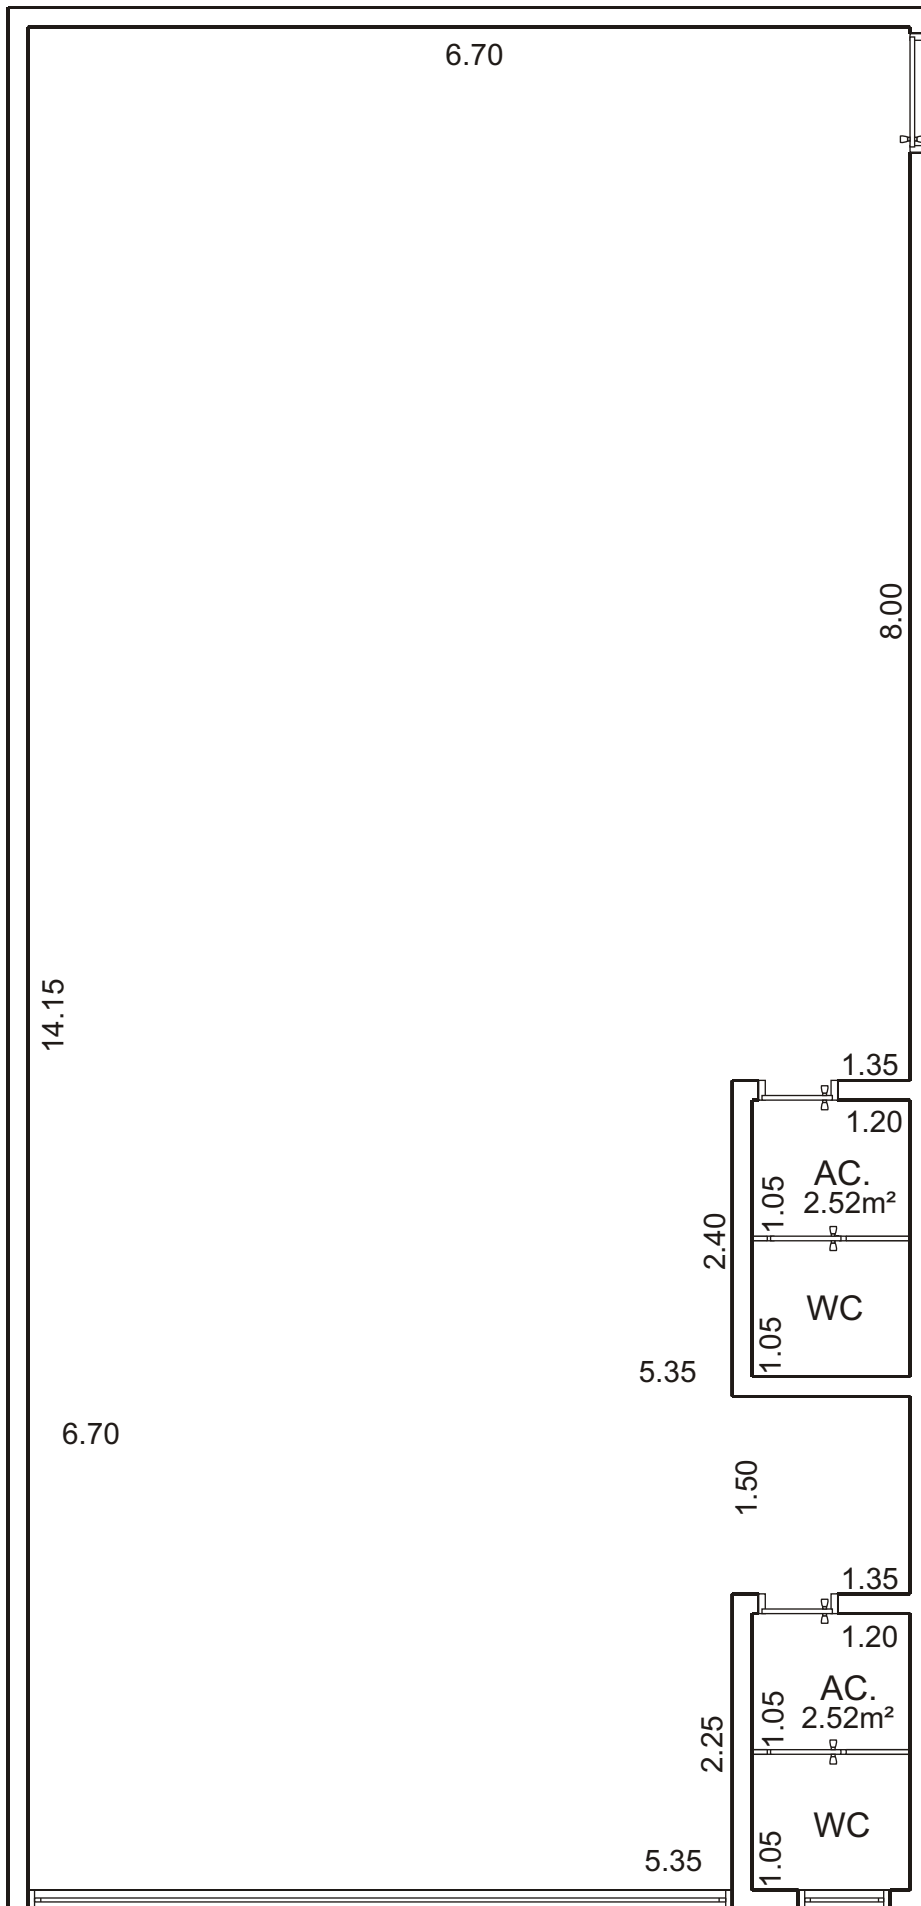

Salas 14 / 74

88,53m²

RUA JOÃO RAMALHO, 803

Ilustração artística da planta da sala comercial com sugestão de decoração. Os móveis são de dimensões comerciais, não fazendo parte integrante do contrato.

Salas 14 / 74

CADEIRA

MESA